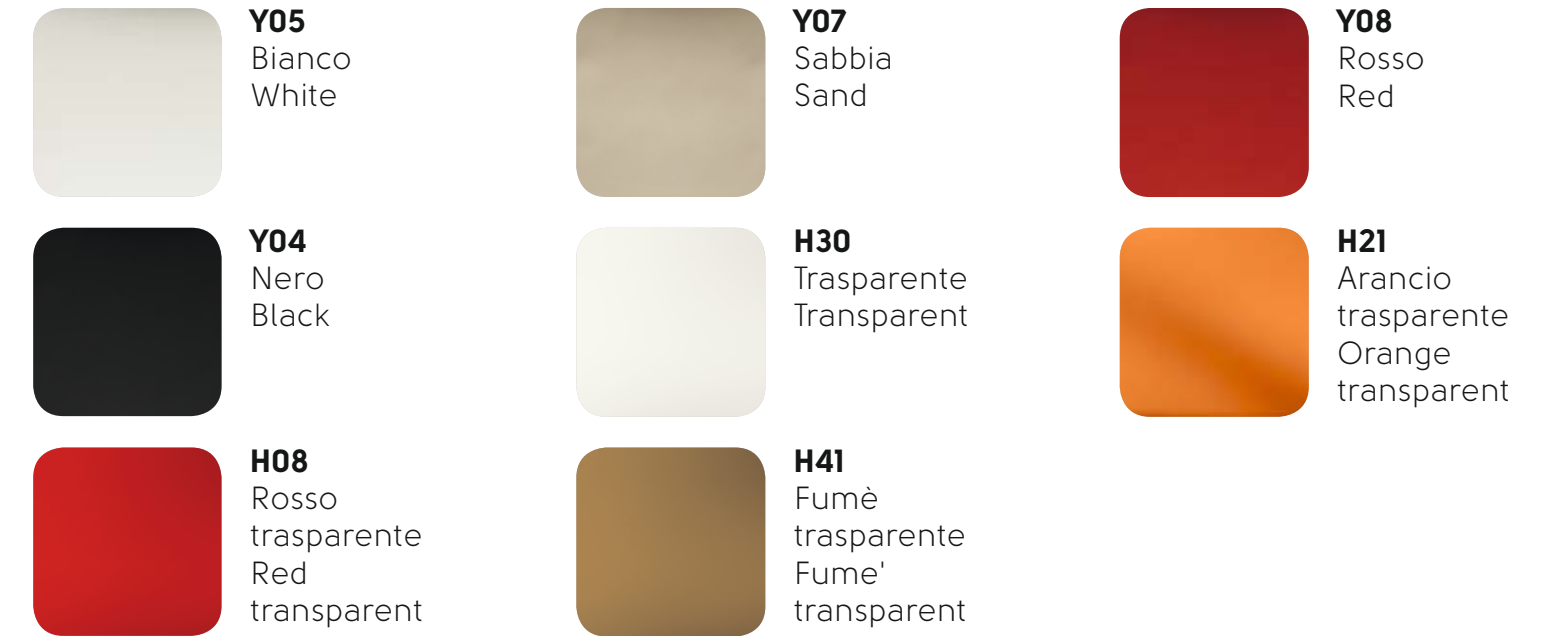

369
Giallo
Yellow

366
Marrone
Brown

370
Antracite
Anthracite

37B
Verde oliva
Olive green

365
Arancio
Orange

378
Cortecchia
Cortecchia

367
Blu
Blue

372
Vinaccia
Vinaccia

368
Rosso scuro
Dark red

Tessuto natural wool - Natural wool fabric Cat. A

Tessuto mirage - Mirage fabric

Cat. C

Ecopelle Magic - Magic Ecoleather Cat. C

Pelle vintage - Vintage leather

Ecopelle vintage - vintage ecoleather Cat. A

Policarbonato lucido - Glossy polycarbonate

Legni - Wood

MDF laccato - Lacquered MDF

D05
Bianco
White

D07
Corda
Sand

D02
Grafite
Grafite

D41
Testa di moro
Dark brown

Melaminico - Melamine

Metalli - Metals

R
Alluminio
Aluminium

Y
Bianco
White

S
Corda
Sand

G
Grafite
Grafite

T
Testa di moro
Dark brown

MC
Multicolor
Multicolor

C
Cromo
Chrome